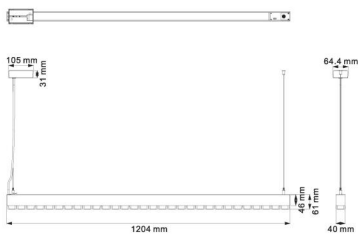

belux slm

Typ	SLM30-17-30M-DD
Bestellnummer	SLM30-17-30M-DD
Leuchtentyp/Montageart	Pendelleuchte
Beschreibung	Primär
Optik	Optisches Modul bestehend aus transparenten, mikrostrukturierten Linsen mit quadratischen Entblendungsabdeckungen Abstrahlwinkel 70° (Abstrahlwinkel indirektes Licht 115°)
Farbe	Schwarz
Lichtfarbe	3000K
Betriebsart	Dali
Bedienung	Bauseits
Länge	1204 mm
Lichtverteilung	Direkt / indirekt
UGR	<13
Lichtstrom	9600 lm @ 4000K
Leistungsaufnahme	60W
Leuchtenbetriebswirkungsgrad	160lm/W
Netzspannung	220-240V / 50Hz
Schutzklasse	I
Schutzart	IP 20
Garantie	36 Monate