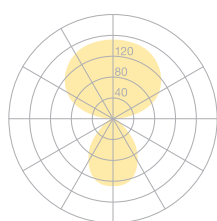

www.belux.com/disk