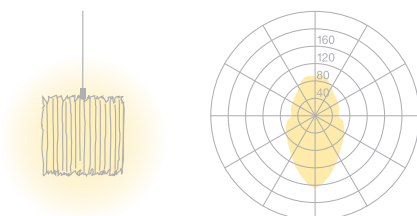

≈81% CD/1000lm