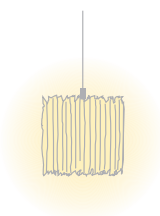

≈81% CD/1000lm