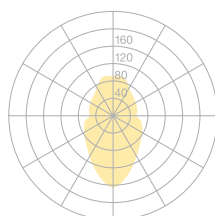

≈81% CD/1000lm