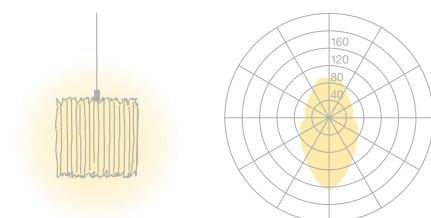

≈81% CD/1000lm