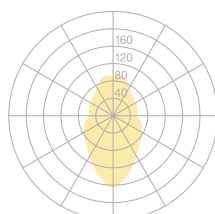

≈81% CD/1000lm