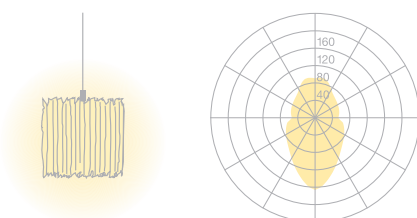

≈81% CD/1000lm