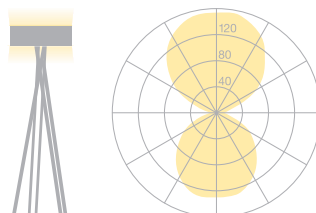

Belux AG

Neufeldweg 6, CH-5103
Möriken
Tél. +41 61 316 74 01
Télécopie +41 61 316 75
99
www.belux.com
belux@belux.com

MINERGIE®