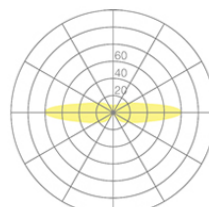

≈39.79% CD/1000lm