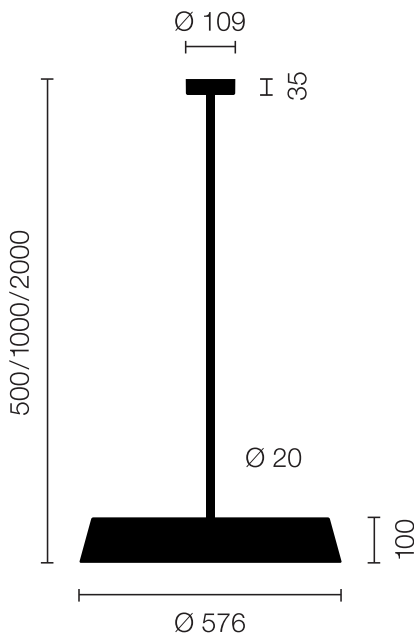

Type/N°. de commande	KOI30-17-8040-00
Type de lampe / montage	Luminaire suspendu
Couleur	Noir
Température de couleur	4000 K
Indice de rendu des couleurs	> 85
Régime	On/Off
Commande	Sur site
Ballast (quantité)	Convertisseur (2), intégré au luminaire
Tête du luminaire	PC, noir, laqué
Diffuseur	PC, avec structure de prisme, blanc teinté
Suspension (nombre de points de suspension)	500 mm (1)
Tube de suspension	Acier, noir, revêtement en poudre
Cache-piton	PA, laqué, noir, Ø 109 mm
Câble réseau	Noir, 3x0.75mm², L ~300 mm
Répartition lumineuse	Direct (27%) / indirect (73%)
UGR	< 19
Flux lumineux total du luminaire	11825 lm @ 4000 K
Puissance en watts	83 W
Rendement lumineux	128 lm/W @ 4000 K
Durée de vie des LED	55 000 h (L85)
Tension de réseau	220-240V, 50Hz
Consommation en mode veille	< 0.5 W
Classe de protection	I
Degré de protection	IP 20
Quantité d'emballage	2 (ca. 600 x 600 x 230 + 780/1280 x 200 x 50 mm)
Poid	8.4 kg
Garantie	36 mois

Belux AG

Neufeldweg 6, CH-5103
Möriken
Tél. +41 61 316 74 01
Télécopie +41 61 316 75
99
www.belux.com
belux@belux.com

MINERGIE®