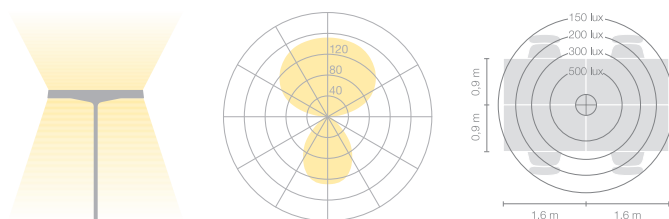

γ=80.06% CD/1000lm