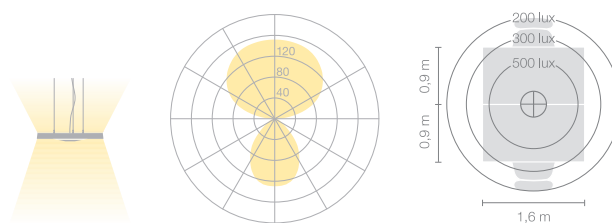

γ=80.06% CD/1000lm