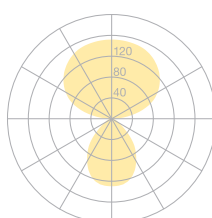

≈80.06% CD/1000lm