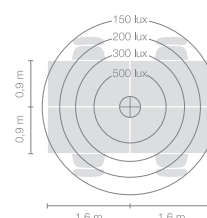

≈80.06% CD/1000lm