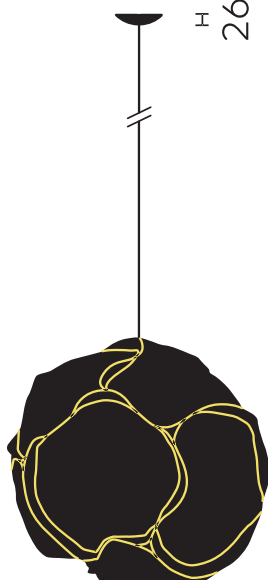

Belux AG

Neufeldweg 6, CH-5103
Möriken
Tél. +41 61 316 74 01
Télécopie +41 61 316 75
99
www.belux.com
belux@belux.com

Ø108
H 26