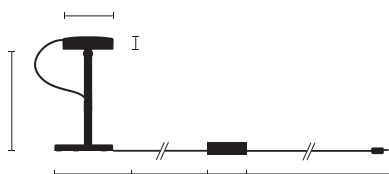

design
preis
SCHWEIZ