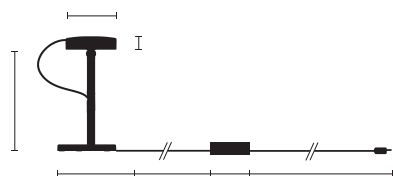

design
preis
SCHWEIZ