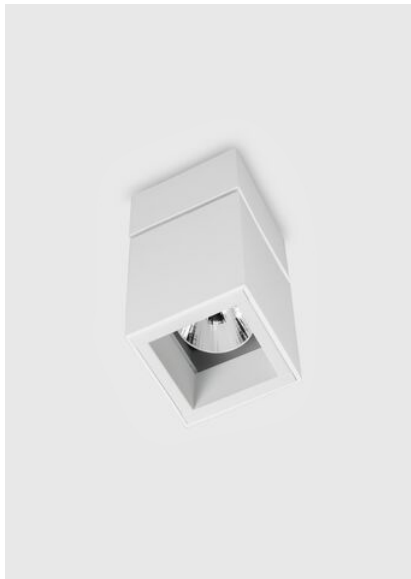

kreon prologe

Type	kr967131-9027-SW
N°. de commande	kr967131-9027-SW
Type de lampe / montage	Plafonnier
Version	prologe 80 simple
Couleur	blanc
Matériau	Tôle d'acier, rimer par cataphorèse et revêtement par poudre
Température de couleur	2700K
Indice de rendu des couleurs	CRI90+
Régime	On-Off
Flux lumineux total	480lm
Puissance en watts	5,4W
Degré de protection	IP 40