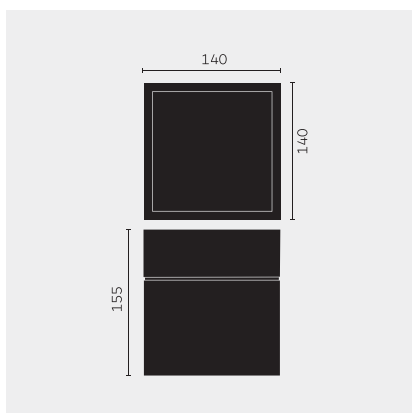

kreon prologe

Type	kr988651-9027-SP-PD
N°. de commande	kr988651-9027-SP-PD
Type de lampe / montage	Plafonnier
Version	prologe 145 single
Couleur	blanc
Matériau	Tôle d'acier, rimer par cataphorèse et revêtement par poudre
Température de couleur	2700K
Indice de rendu des couleurs	CRI90+
Régime	Phasendimmung
Angle de faisceau	Spot
Flux lumineux total	890lm
Puissance en watts	12W
Degré de protection	IP 40