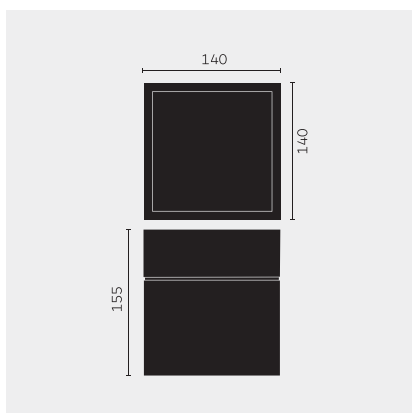

# kreon prologe

<b>Type</b>	<b>kr988651-9027-SP-SW</b>
N°. de commande	kr988651-9027-SP-SW
Type de lampe / montage	Plafonnier
Version	prologe 145 single
Couleur	blanc
Matériau	Tôle d'acier, rimer par cataphorèse et revêtement par poudre
Température de couleur	2700K
Indice de rendu des couleurs	CRI90+
Régime	On-Off
Angle de faisceau	Spot
Flux lumineux total	890lm
Puissance en watts	12W
Degré de protection	IP 40