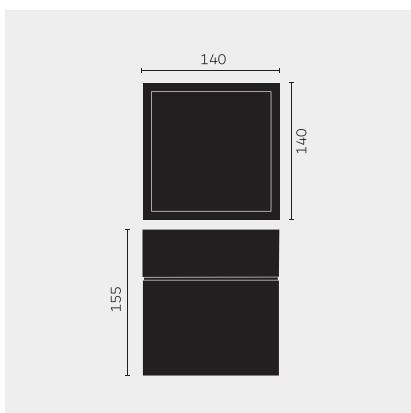

kreon prologe

Type	kr988651-9030-FL-VD
N°. de commande	kr988651-9030-FL-VD
Type de lampe / montage	Plafonnier
Version	prologe 145 single
Couleur	blanc
Matériau	Tôle d'acier, rimer par cataphorèse et revêtement par poudre
Température de couleur	3000K
Indice de rendu des couleurs	CRI90+
Angle de faisceau	Flood
Flux lumineux total	755lm
Puissance en watts	12W
Degré de protection	IP 40