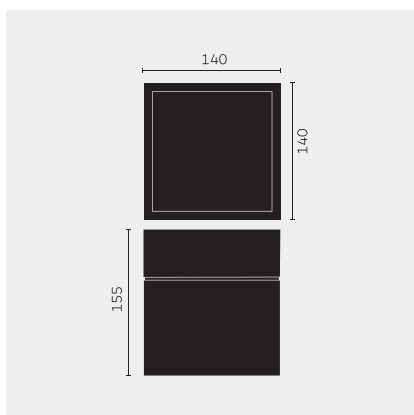

kreon prologe

Type	kr988651-9030-SP-SW
N°. de commande	kr988651-9030-SP-SW
Type de lampe / montage	Plafonnier
Version	prologe 145 single
Couleur	blanc
Matériau	Tôle d'acier, rimer par cataphorèse et revêtement par poudre
Température de couleur	3000K
Indice de rendu des couleurs	CRI90+
Régime	On-Off
Angle de faisceau	Spot
Flux lumineux total	890lm
Puissance en watts	12W
Degré de protection	IP 40