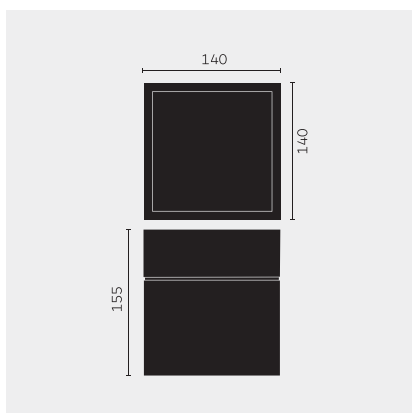

kreon prologe

Type	kr988651-9030-SP-VD
N°. de commande	kr988651-9030-SP-VD
Type de lampe / montage	Plafonnier
Version	prologe 145 single
Couleur	blanc
Matériau	Tôle d'acier, rimer par cataphorèse et revêtement par poudre
Température de couleur	3000K
Indice de rendu des couleurs	CRI90+
Angle de faisceau	Spot
Flux lumineux total	890lm
Puissance en watts	12W
Degré de protection	IP 40