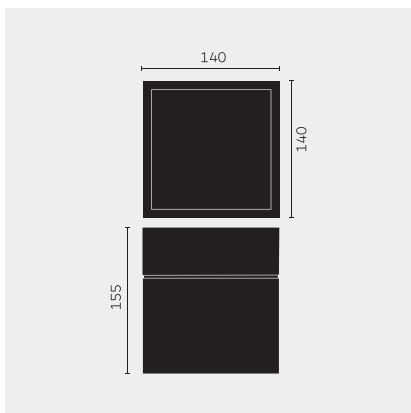

kreon prologe

Type	kr988651-9030-WFL-VD
N°. de commande	kr988651-9030-WFL-VD
Type de lampe / montage	Plafonnier
Version	prologe 145 single
Couleur	blanc
Matériau	Tôle d'acier, rimer par cataphorèse et revêtement par poudre
Température de couleur	3000K
Indice de rendu des couleurs	CRI90+
Angle de faisceau	Wide flood
Flux lumineux total	790lm
Puissance en watts	12W
Degré de protection	IP 40