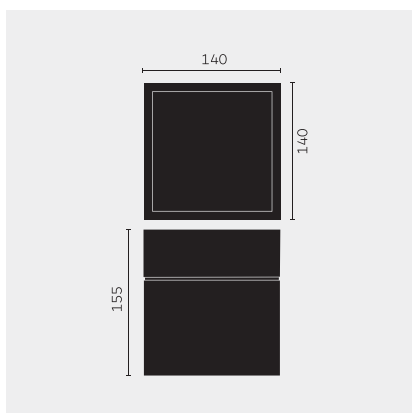

kreon prologe

Type	kr988652-9027-FL-PD
N°. de commande	kr988652-9027-FL-PD
Type de lampe / montage	Plafonnier
Version	prologe 145 single
Couleur	noir
Matériau	Tôle d'acier, rimer par cataphorèse et revêtement par poudre
Température de couleur	2700K
Indice de rendu des couleurs	CRI90+
Régime	Phasendimmung
Angle de faisceau	Flood
Flux lumineux total	755lm
Puissance en watts	12W
Degré de protection	IP 40