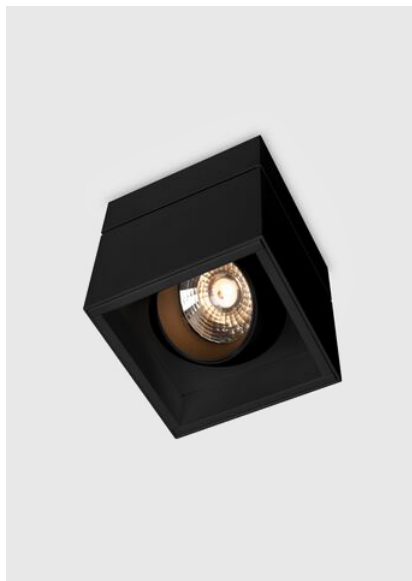

kreon prologe

Type	kr988652-9027-FL-PD
N°. de commande	kr988652-9027-FL-PD
Type de lampe / montage	Plafonnier
Version	prologe 145 single
Couleur	noir
Matériau	Tôle d'acier, rimer par cataphorèse et revêtement par poudre
Température de couleur	2700K
Indice de rendu des couleurs	CRI90+
Régime	Phasendimmung
Angle de faisceau	Flood
Flux lumineux total	755lm
Puissance en watts	12W
Degré de protection	IP 40