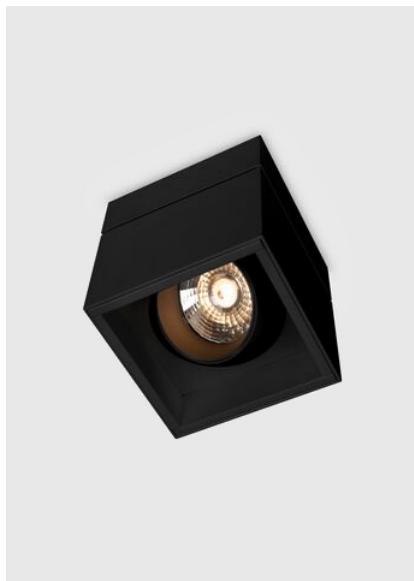

# kreon prologe

<b>Type</b>	<b>kr988652-9027-FL-VD</b>
N°. de commande	kr988652-9027-FL-VD
Type de lampe / montage	Plafonnier
Version	prologe 145 single
Couleur	noir
Matériau	Tôle d'acier, rimer par cataphorèse et revêtement par poudre
Température de couleur	2700K
Indice de rendu des couleurs	CRI90+
Angle de faisceau	Flood
Flux lumineux total	755lm
Puissance en watts	12W
Degré de protection	IP 40