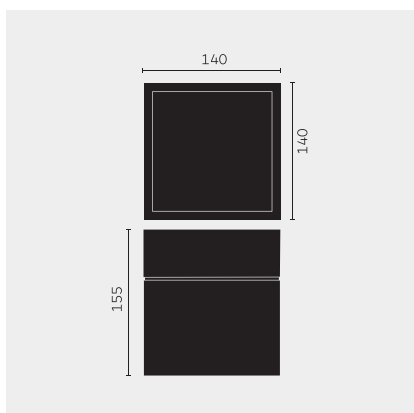

# kreon prologe

<b>Type</b>	<b>kr988652-9027-FL-VD</b>
N°. de commande	kr988652-9027-FL-VD
Type de lampe / montage	Plafonnier
Version	prologe 145 single
Couleur	noir
Matériau	Tôle d'acier, rimer par cataphorèse et revêtement par poudre
Température de couleur	2700K
Indice de rendu des couleurs	CRI90+
Angle de faisceau	Flood
Flux lumineux total	755lm
Puissance en watts	12W
Degré de protection	IP 40