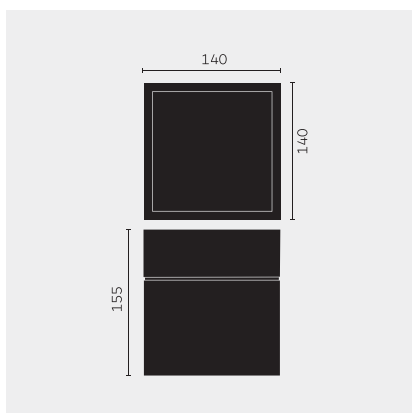

kreon prologe

Type	kr988652-9027-SP-DD
N°. de commande	kr988652-9027-SP-DD
Type de lampe / montage	Plafonnier
Version	prologe 145 single
Couleur	noir
Matériau	Tôle d'acier, rimer par cataphorèse et revêtement par poudre
Température de couleur	2700K
Indice de rendu des couleurs	CRI90+
Régime	Dimmable DALI
Angle de faisceau	Spot
Flux lumineux total	890lm
Puissance en watts	12W
Degré de protection	IP 40