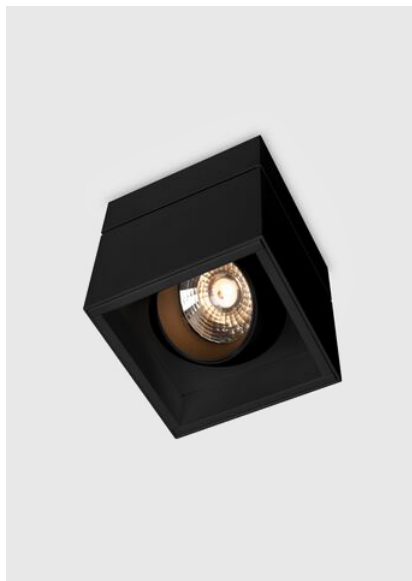

kreon prologe

Type	kr988652-9027-SP-DD
N°. de commande	kr988652-9027-SP-DD
Type de lampe / montage	Plafonnier
Version	prologe 145 single
Couleur	noir
Matériau	Tôle d'acier, rimer par cataphorèse et revêtement par poudre
Température de couleur	2700K
Indice de rendu des couleurs	CRI90+
Régime	Dimmable DALI
Angle de faisceau	Spot
Flux lumineux total	890lm
Puissance en watts	12W
Degré de protection	IP 40