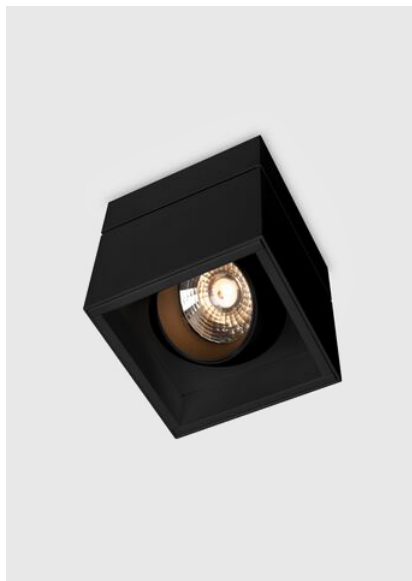

kreon prologe

Type	kr988652-9027-SP-SW
N°. de commande	kr988652-9027-SP-SW
Type de lampe / montage	Plafonnier
Version	prologe 145 single
Couleur	noir
Matériau	Tôle d'acier, rimer par cataphorèse et revêtement par poudre
Température de couleur	2700K
Indice de rendu des couleurs	CRI90+
Régime	On-Off
Angle de faisceau	Spot
Flux lumineux total	890lm
Puissance en watts	12W
Degré de protection	IP 40