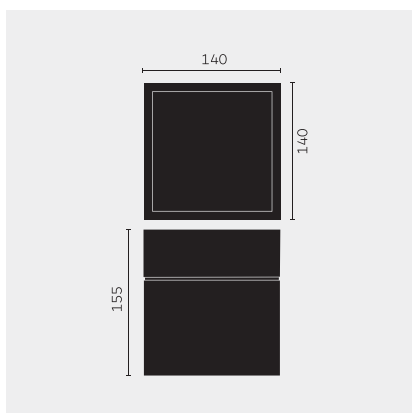

kreon prologe

Type	kr988652-9027-SP-SW
N°. de commande	kr988652-9027-SP-SW
Type de lampe / montage	Plafonnier
Version	prologe 145 single
Couleur	noir
Matériau	Tôle d'acier, rimer par cataphorèse et revêtement par poudre
Température de couleur	2700K
Indice de rendu des couleurs	CRI90+
Régime	On-Off
Angle de faisceau	Spot
Flux lumineux total	890lm
Puissance en watts	12W
Degré de protection	IP 40