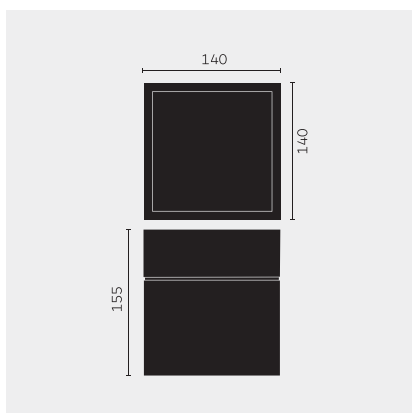

kreon prologe

Type	kr988652-9027-SP-VD
N°. de commande	kr988652-9027-SP-VD
Type de lampe / montage	Plafonnier
Version	prologe 145 single
Couleur	noir
Matériau	Tôle d'acier, rimer par cataphorèse et revêtement par poudre
Température de couleur	2700K
Indice de rendu des couleurs	CRI90+
Angle de faisceau	Spot
Flux lumineux total	890lm
Puissance en watts	12W
Degré de protection	IP 40