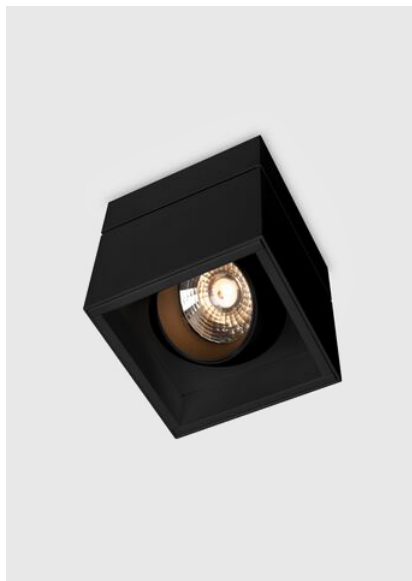

kreon prologe

Type	kr988652-9027-SP-VD
N°. de commande	kr988652-9027-SP-VD
Type de lampe / montage	Plafonnier
Version	prologe 145 single
Couleur	noir
Matériau	Tôle d'acier, rimer par cataphorèse et revêtement par poudre
Température de couleur	2700K
Indice de rendu des couleurs	CRI90+
Angle de faisceau	Spot
Flux lumineux total	890lm
Puissance en watts	12W
Degré de protection	IP 40