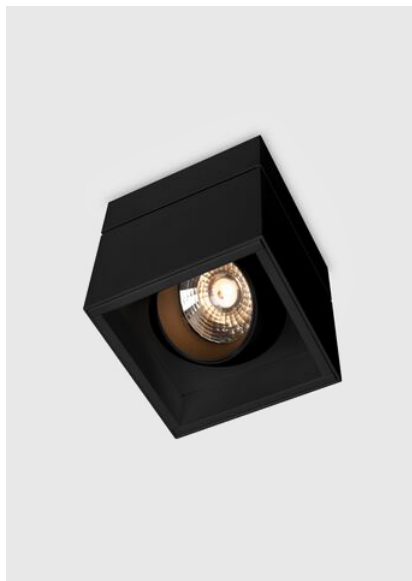

kreon prologe

Type	kr988652-9027-WFL-DD
N°. de commande	kr988652-9027-WFL-DD
Type de lampe / montage	Plafonnier
Version	prologe 145 single
Couleur	noir
Matériau	Tôle d'acier, rimer par cataphorèse et revêtement par poudre
Température de couleur	2700K
Indice de rendu des couleurs	CRI90+
Régime	Dimmable DALI
Angle de faisceau	Wide flood
Flux lumineux total	790lm
Puissance en watts	12W
Degré de protection	IP 40