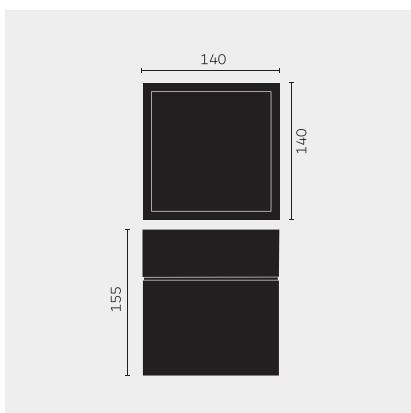

kreon prologe

Type	kr988652-9027-WFL-PD
N°. de commande	kr988652-9027-WFL-PD
Type de lampe / montage	Plafonnier
Version	prologe 145 single
Couleur	noir
Matériau	Tôle d'acier, rimer par cataphorèse et revêtement par poudre
Température de couleur	2700K
Indice de rendu des couleurs	CRI90+
Régime	Phasendimmung
Angle de faisceau	Wide flood
Flux lumineux total	790lm
Puissance en watts	12W
Degré de protection	IP 40