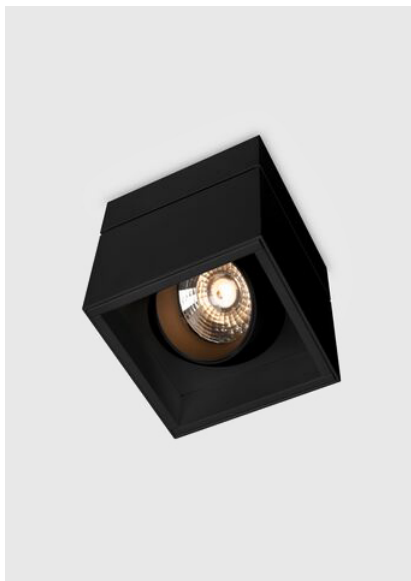

kreon prologe

Type	kr988652-9027-WFL-PD
N°. de commande	kr988652-9027-WFL-PD
Type de lampe / montage	Plafonnier
Version	prologe 145 single
Couleur	noir
Matériau	Tôle d'acier, rimer par cataphorèse et revêtement par poudre
Température de couleur	2700K
Indice de rendu des couleurs	CRI90+
Régime	Phasendimmung
Angle de faisceau	Wide flood
Flux lumineux total	790lm
Puissance en watts	12W
Degré de protection	IP 40