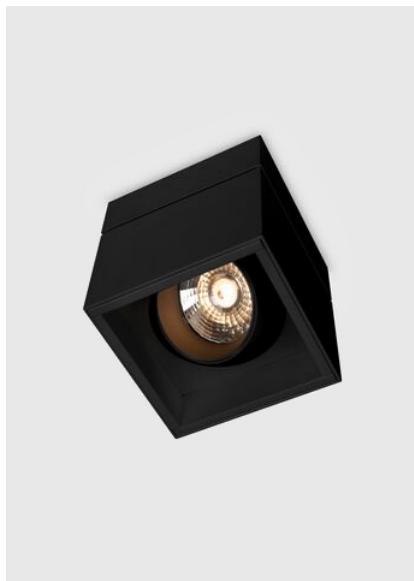

kreon prologe

Type	kr988652-9027-WFL-SW
N°. de commande	kr988652-9027-WFL-SW
Type de lampe / montage	Plafonnier
Version	prologe 145 single
Couleur	noir
Matériau	Tôle d'acier, rimer par cataphorèse et revêtement par poudre
Température de couleur	2700K
Indice de rendu des couleurs	CRI90+
Régime	On-Off
Angle de faisceau	Wide flood
Flux lumineux total	790lm
Puissance en watts	12W
Degré de protection	IP 40