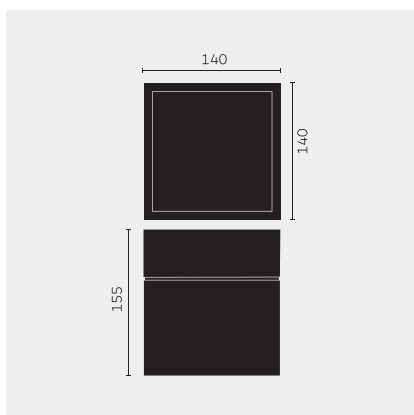

kreon prologe

Type	kr988652-9027-WFL-SW
N°. de commande	kr988652-9027-WFL-SW
Type de lampe / montage	Plafonnier
Version	prologe 145 single
Couleur	noir
Matériau	Tôle d'acier, rimer par cataphorèse et revêtement par poudre
Température de couleur	2700K
Indice de rendu des couleurs	CRI90+
Régime	On-Off
Angle de faisceau	Wide flood
Flux lumineux total	790lm
Puissance en watts	12W
Degré de protection	IP 40