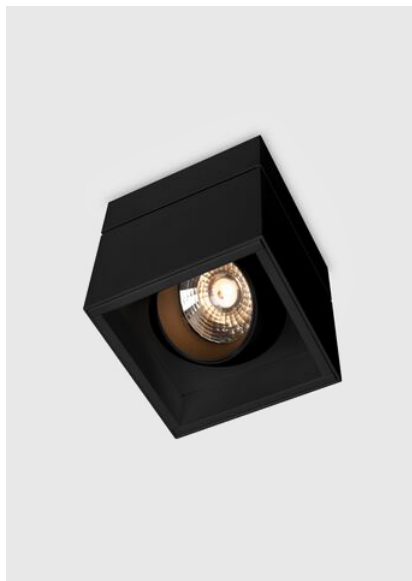

# kreon prologe

<b>Type</b>	<b>kr988652-9030-FL-SW</b>
N°. de commande	kr988652-9030-FL-SW
Type de lampe / montage	Plafonnier
Version	prologe 145 single
Couleur	noir
Matériau	Tôle d'acier, rimer par cataphorèse et revêtement par poudre
Température de couleur	3000K
Indice de rendu des couleurs	CRI90+
Régime	On-Off
Angle de faisceau	Flood
Flux lumineux total	755lm
Puissance en watts	12W
Degré de protection	IP 40