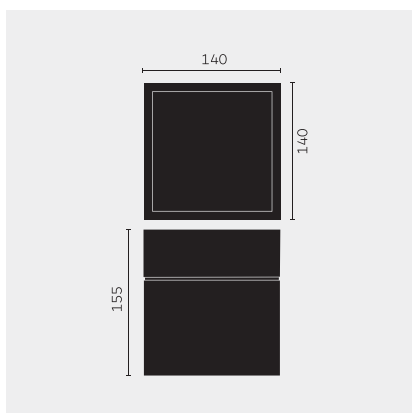

# kreon prologe

<b>Type</b>	<b>kr988652-9030-FL-SW</b>
N°. de commande	kr988652-9030-FL-SW
Type de lampe / montage	Plafonnier
Version	prologe 145 single
Couleur	noir
Matériau	Tôle d'acier, rimer par cataphorèse et revêtement par poudre
Température de couleur	3000K
Indice de rendu des couleurs	CRI90+
Régime	On-Off
Angle de faisceau	Flood
Flux lumineux total	755lm
Puissance en watts	12W
Degré de protection	IP 40