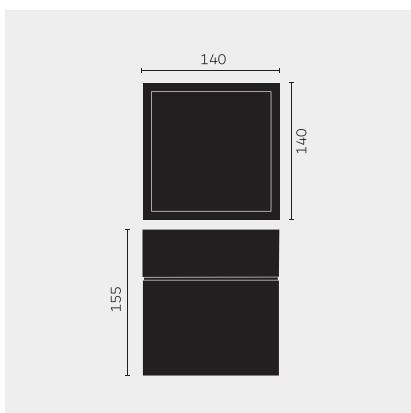

kreon prologe

Type	kr988652-9030-SP-DD
N°. de commande	kr988652-9030-SP-DD
Type de lampe / montage	Plafonnier
Version	prologe 145 single
Couleur	noir
Matériau	Tôle d'acier, rimer par cataphorèse et revêtement par poudre
Température de couleur	3000K
Indice de rendu des couleurs	CRI90+
Régime	Dimmable DALI
Angle de faisceau	Spot
Flux lumineux total	890lm
Puissance en watts	12W
Degré de protection	IP 40