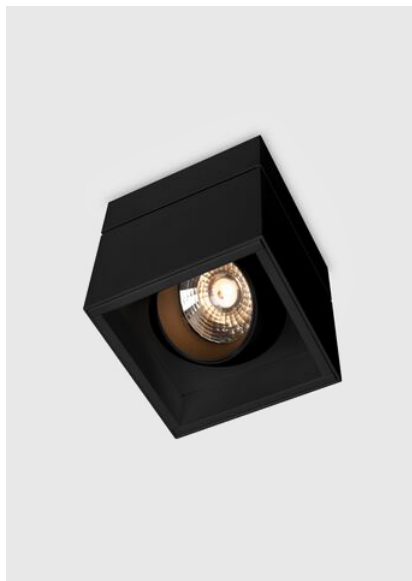

kreon prologe

Type	kr988652-9030-SP-PD
N°. de commande	kr988652-9030-SP-PD
Type de lampe / montage	Plafonnier
Version	prologe 145 single
Couleur	noir
Matériau	Tôle d'acier, rimer par cataphorèse et revêtement par poudre
Température de couleur	3000K
Indice de rendu des couleurs	CRI90+
Régime	Phasendimmung
Angle de faisceau	Spot
Flux lumineux total	890lm
Puissance en watts	12W
Degré de protection	IP 40