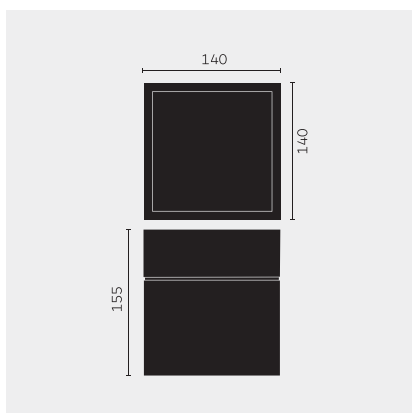

kreon prologe

Type	kr988652-9030-SP-PD
N°. de commande	kr988652-9030-SP-PD
Type de lampe / montage	Plafonnier
Version	prologe 145 single
Couleur	noir
Matériau	Tôle d'acier, rimer par cataphorèse et revêtement par poudre
Température de couleur	3000K
Indice de rendu des couleurs	CRI90+
Régime	Phasendimmung
Angle de faisceau	Spot
Flux lumineux total	890lm
Puissance en watts	12W
Degré de protection	IP 40