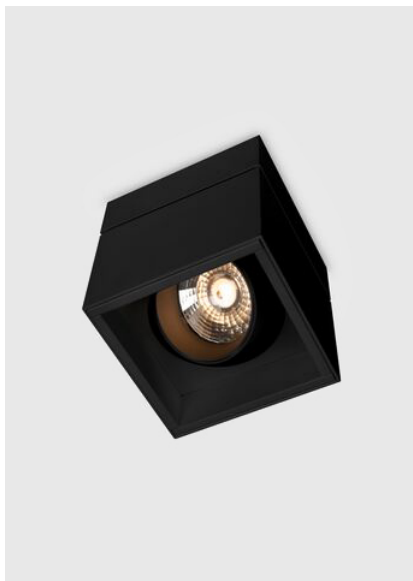

kreon prologe

| | |
|------------------------------|--|
| Type | kr988652-9030-WFL-DD |
| N°. de commande | kr988652-9030-WFL-DD |
| Type de lampe / montage | Plafonnier |
| Version | prologe 145 single |
| Couleur | noir |
| Matériau | Tôle d'acier, rimer par cataphorèse et revêtement par poudre |
| Température de couleur | 3000K |
| Indice de rendu des couleurs | CRI90+ |
| Régime | Dimmable DALI |
| Angle de faisceau | Wide flood |
| Flux lumineux total | 790lm |
| Puissance en watts | 12W |
| Degré de protection | IP 40 |