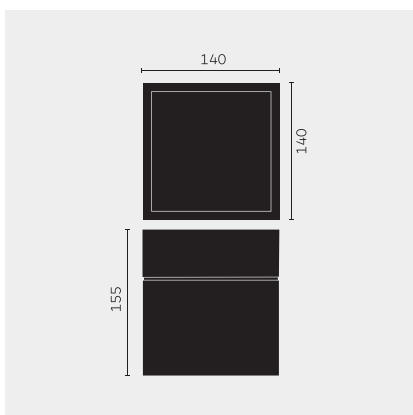

kreon prologe

| | |
|------------------------------|--|
| Type | kr988652-9030-WFL-DD |
| N°. de commande | kr988652-9030-WFL-DD |
| Type de lampe / montage | Plafonnier |
| Version | prologe 145 single |
| Couleur | noir |
| Matériau | Tôle d'acier, rimer par cataphorèse et revêtement par poudre |
| Température de couleur | 3000K |
| Indice de rendu des couleurs | CRI90+ |
| Régime | Dimmable DALI |
| Angle de faisceau | Wide flood |
| Flux lumineux total | 790lm |
| Puissance en watts | 12W |
| Degré de protection | IP 40 |