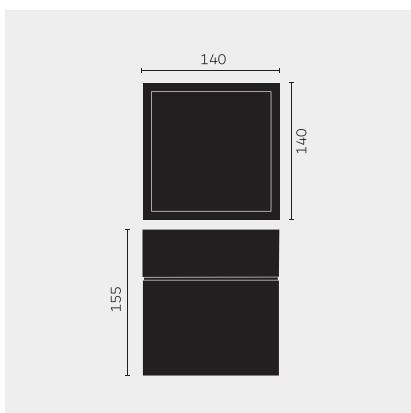

kreon prologe

Type	kr988652-9030-WFL-PD
N°. de commande	kr988652-9030-WFL-PD
Type de lampe / montage	Plafonnier
Version	prologe 145 single
Couleur	noir
Matériau	Tôle d'acier, rimer par cataphorèse et revêtement par poudre
Température de couleur	3000K
Indice de rendu des couleurs	CRI90+
Régime	Phasendimmung
Angle de faisceau	Wide flood
Flux lumineux total	790lm
Puissance en watts	12W
Degré de protection	IP 40