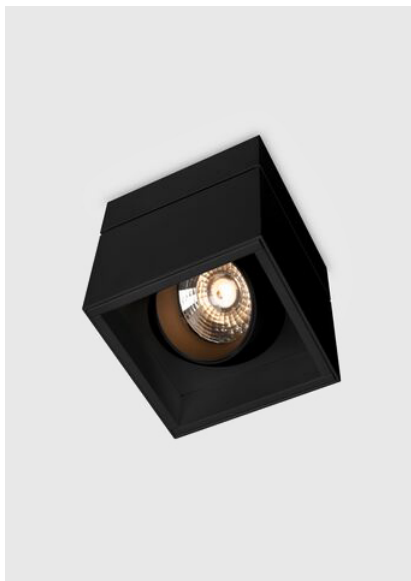

kreon prologe

Type	kr988652-9030-WFL-PD
N°. de commande	kr988652-9030-WFL-PD
Type de lampe / montage	Plafonnier
Version	prologe 145 single
Couleur	noir
Matériau	Tôle d'acier, rimer par cataphorèse et revêtement par poudre
Température de couleur	3000K
Indice de rendu des couleurs	CRI90+
Régime	Phasendimmung
Angle de faisceau	Wide flood
Flux lumineux total	790lm
Puissance en watts	12W
Degré de protection	IP 40