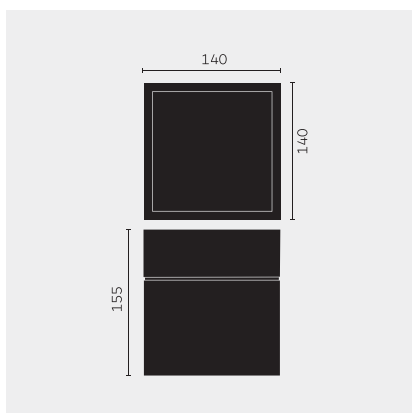

kreon prologe

Type	kr988652-9030-WFL-SW
N°. de commande	kr988652-9030-WFL-SW
Type de lampe / montage	Plafonnier
Version	prologe 145 single
Couleur	noir
Matériau	Tôle d'acier, rimer par cataphorèse et revêtement par poudre
Température de couleur	3000K
Indice de rendu des couleurs	CRI90+
Régime	On-Off
Angle de faisceau	Wide flood
Flux lumineux total	790lm
Puissance en watts	12W
Degré de protection	IP 40