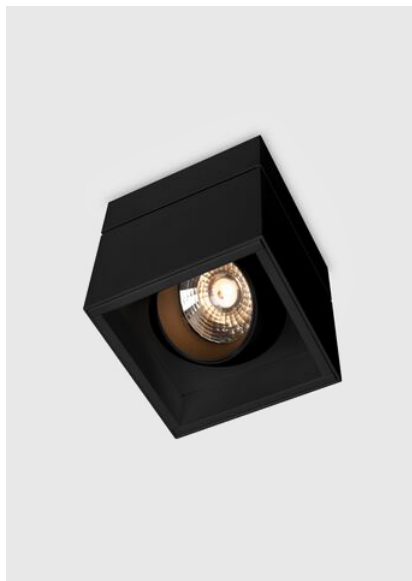

kreon prologe

Type	kr988652-9030-WFL-SW
N°. de commande	kr988652-9030-WFL-SW
Type de lampe / montage	Plafonnier
Version	prologe 145 single
Couleur	noir
Matériau	Tôle d'acier, rimer par cataphorèse et revêtement par poudre
Température de couleur	3000K
Indice de rendu des couleurs	CRI90+
Régime	On-Off
Angle de faisceau	Wide flood
Flux lumineux total	790lm
Puissance en watts	12W
Degré de protection	IP 40