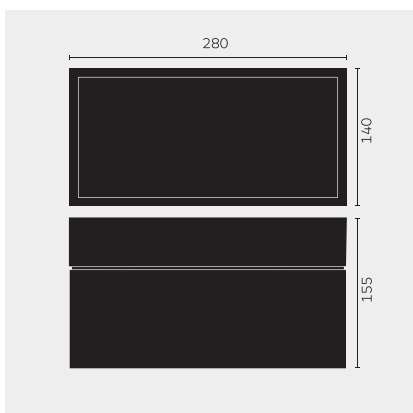

# kreon prologe

<b>Type</b>	<b>kr988751-9027-FL-PD</b>
N°. de commande	kr988751-9027-FL-PD
Type de lampe / montage	Plafonnier
Version	prologe 145 double
Couleur	blanc
Matériau	Tôle d'acier, rimer par cataphorèse et revêtement par poudre
Température de couleur	2700K
Indice de rendu des couleurs	CRI90+
Régime	Phasendimmung
Angle de faisceau	Flood
Flux lumineux total	2x755lm
Puissance en watts	2x12W
Degré de protection	IP 40