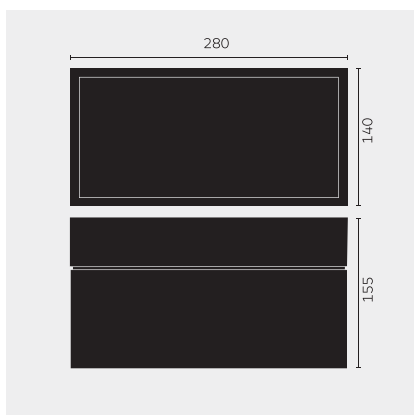

# kreon prologe

<b>Type</b>	<b>kr988751-9027-SP-PD</b>
N°. de commande	kr988751-9027-SP-PD
Type de lampe / montage	Plafonnier
Version	prologe 145 double
Couleur	blanc
Matériau	Tôle d'acier, rimer par cataphorèse et revêtement par poudre
Température de couleur	2700K
Indice de rendu des couleurs	CRI90+
Régime	Phasendimmung
Angle de faisceau	Spot
Flux lumineux total	2x890lm
Puissance en watts	2x12W
Degré de protection	IP 40