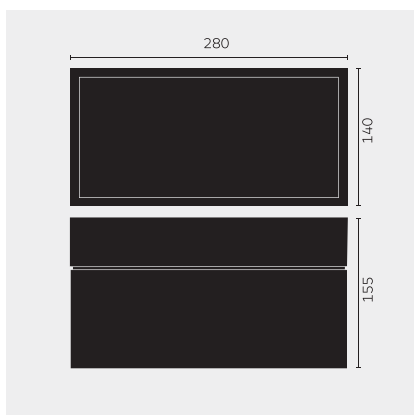

# kreon prologe

<b>Type</b>	<b>kr988751-9027-SP-VD</b>
N°. de commande	kr988751-9027-SP-VD
Type de lampe / montage	Plafonnier
Version	prologe 145 double
Couleur	blanc
Matériau	Tôle d'acier, rimer par cataphorèse et revêtement par poudre
Température de couleur	2700K
Indice de rendu des couleurs	CRI90+
Angle de faisceau	Spot
Flux lumineux total	2x890lm
Puissance en watts	2x12W
Degré de protection	IP 40