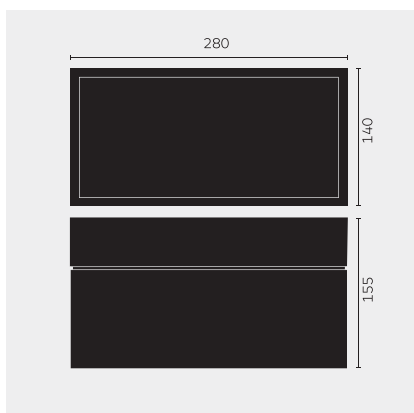

kreon prologe

Type	kr988751-9027-WFL-PD
N°. de commande	kr988751-9027-WFL-PD
Type de lampe / montage	Plafonnier
Version	prologe 145 double
Couleur	blanc
Matériau	Tôle d'acier, rimer par cataphorèse et revêtement par poudre
Température de couleur	2700K
Indice de rendu des couleurs	CRI90+
Régime	Phasendimmung
Angle de faisceau	Wide flood
Flux lumineux total	2x790lm
Puissance en watts	2x12W
Degré de protection	IP 40