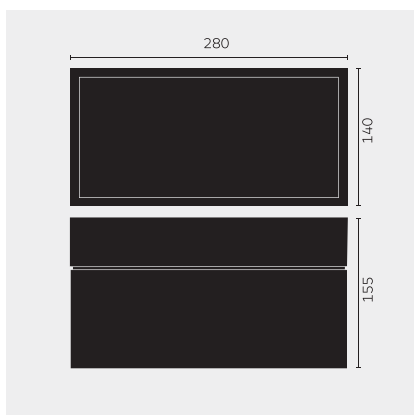

# kreon prologe

<b>Type</b>	<b>kr988751-9030-FL-PD</b>
N°. de commande	kr988751-9030-FL-PD
Type de lampe / montage	Plafonnier
Version	prologe 145 double
Couleur	blanc
Matériau	Tôle d'acier, rimer par cataphorèse et revêtement par poudre
Température de couleur	3000K
Indice de rendu des couleurs	CRI90+
Régime	Phasendimmung
Angle de faisceau	Flood
Flux lumineux total	2x755lm
Puissance en watts	2x12W
Degré de protection	IP 40