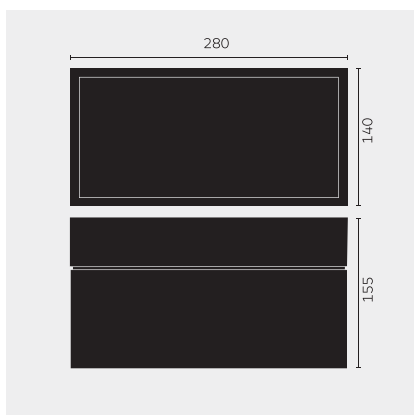

kreon prologe

Type	kr988751-9030-FL-VD
N°. de commande	kr988751-9030-FL-VD
Type de lampe / montage	Plafonnier
Version	prologe 145 double
Couleur	blanc
Matériau	Tôle d'acier, rimer par cataphorèse et revêtement par poudre
Température de couleur	3000K
Indice de rendu des couleurs	CRI90+
Angle de faisceau	Flood
Flux lumineux total	2x755lm
Puissance en watts	2x12W
Degré de protection	IP 40