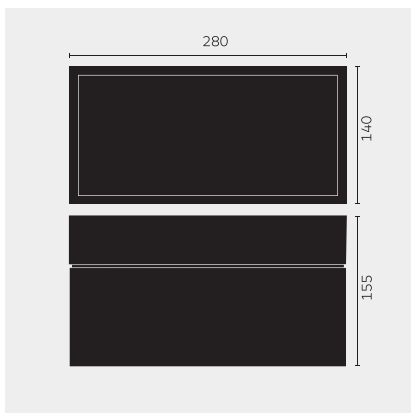

# kreon prologe

<b>Type</b>	<b>kr988752-9027-FL-DD</b>
N°. de commande	kr988752-9027-FL-DD
Type de lampe / montage	Plafonnier
Version	prologe 145 double
Couleur	noir
Matériau	Tôle d'acier, rimer par cataphorèse et revêtement par poudre
Température de couleur	2700K
Indice de rendu des couleurs	CRI90+
Régime	Dimmable DALI
Angle de faisceau	Flood
Flux lumineux total	2x755lm
Puissance en watts	2x12W
Degré de protection	IP 40