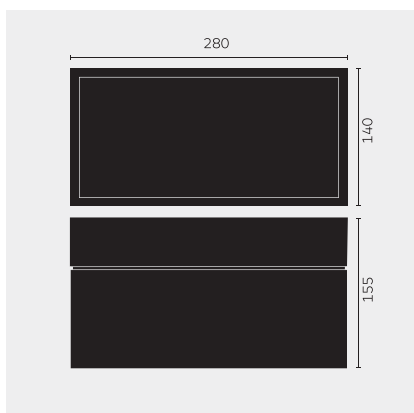

kreon prologe

Type	kr988752-9027-FL-PD
N°. de commande	kr988752-9027-FL-PD
Type de lampe / montage	Plafonnier
Version	prologe 145 double
Couleur	noir
Matériau	Tôle d'acier, rimer par cataphorèse et revêtement par poudre
Température de couleur	2700K
Indice de rendu des couleurs	CRI90+
Régime	Phasendimmung
Angle de faisceau	Flood
Flux lumineux total	2x755lm
Puissance en watts	2x12W
Degré de protection	IP 40