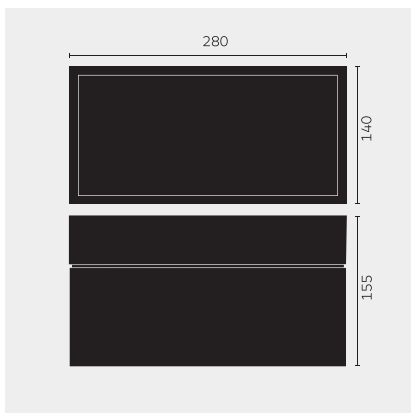

kreon prologe

Type	kr988752-9027-SP-SW
N°. de commande	kr988752-9027-SP-SW
Type de lampe / montage	Plafonnier
Version	prologe 145 double
Couleur	noir
Matériau	Tôle d'acier, rimer par cataphorèse et revêtement par poudre
Température de couleur	2700K
Indice de rendu des couleurs	CRI90+
Régime	On-Off
Angle de faisceau	Spot
Flux lumineux total	2x890lm
Puissance en watts	2x12W
Degré de protection	IP 40