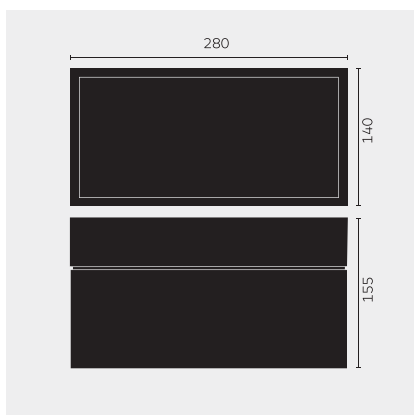

# kreon prologe

<b>Type</b>	<b>kr988752-9027-WFL-DD</b>
N°. de commande	kr988752-9027-WFL-DD
Type de lampe / montage	Plafonnier
Version	prologe 145 double
Couleur	noir
Matériau	Tôle d'acier, rimer par cataphorèse et revêtement par poudre
Température de couleur	2700K
Indice de rendu des couleurs	CRI90+
Régime	Dimmable DALI
Angle de faisceau	Wide flood
Flux lumineux total	2x790lm
Puissance en watts	2x12W
Degré de protection	IP 40