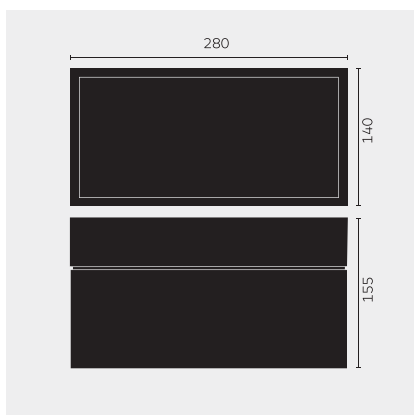

kreon prologe

Type	kr988752-9030-FL-DD
N°. de commande	kr988752-9030-FL-DD
Type de lampe / montage	Plafonnier
Version	prologe 145 double
Couleur	noir
Matériau	Tôle d'acier, rimer par cataphorèse et revêtement par poudre
Température de couleur	3000K
Indice de rendu des couleurs	CRI90+
Régime	Dimmable DALI
Angle de faisceau	Flood
Flux lumineux total	2x755lm
Puissance en watts	2x12W
Degré de protection	IP 40