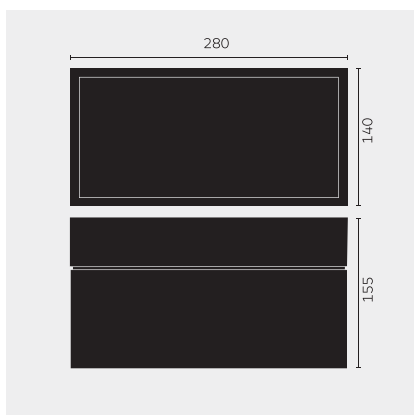

kreon prologe

Type	kr988752-9030-FL-PD
N°. de commande	kr988752-9030-FL-PD
Type de lampe / montage	Plafonnier
Version	prologe 145 double
Couleur	noir
Matériau	Tôle d'acier, rimer par cataphorèse et revêtement par poudre
Température de couleur	3000K
Indice de rendu des couleurs	CRI90+
Régime	Phasendimmung
Angle de faisceau	Flood
Flux lumineux total	2x755lm
Puissance en watts	2x12W
Degré de protection	IP 40