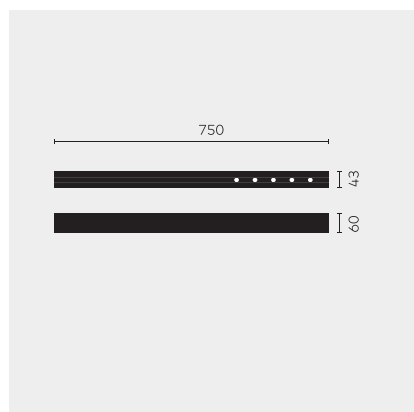

kreon nuit

Type	KR953511-9027-FL-DD
N°. de commande	KR953511-9027-FL-DD
Type de lampe / montage	Plafonnier
Version	nuit 1x5
Couleur	blanc
Température de couleur	2700K
Indice de rendu des couleurs	CRI90+
Régime	Dimmable DALI
Angle de faisceau	Flood (29°)
Flux lumineux total du luminaire	585lm
Puissance en watts	7W
Tension de réseau	220 - 240V, 50/60Hz
Classe de protection	I
Degré de protection	IP 20