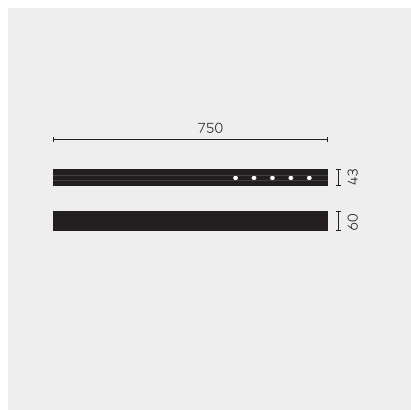

kreon nuit

Type	KR953511-9027-FL-DD
N°. de commande	KR953511-9027-FL-DD
Type de lampe / montage	Plafonnier
Version	nuit 1x5
Couleur	blanc
Température de couleur	2700K
Indice de rendu des couleurs	CRI90+
Régime	Dimmable DALI
Angle de faisceau	Flood (29°)
Flux lumineux total du luminaire	585lm
Puissance en watts	7W
Tension de réseau	220 - 240V, 50/60Hz
Classe de protection	I
Degré de protection	IP 20